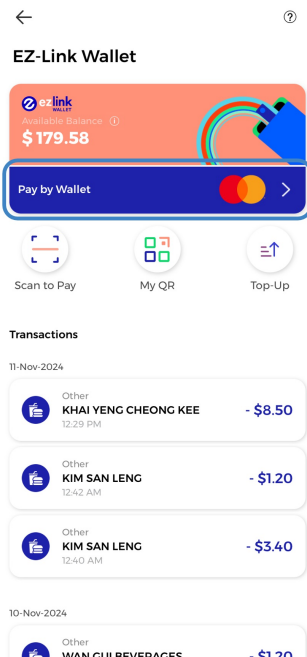

Step 2: Tap "Pay by Wallet"